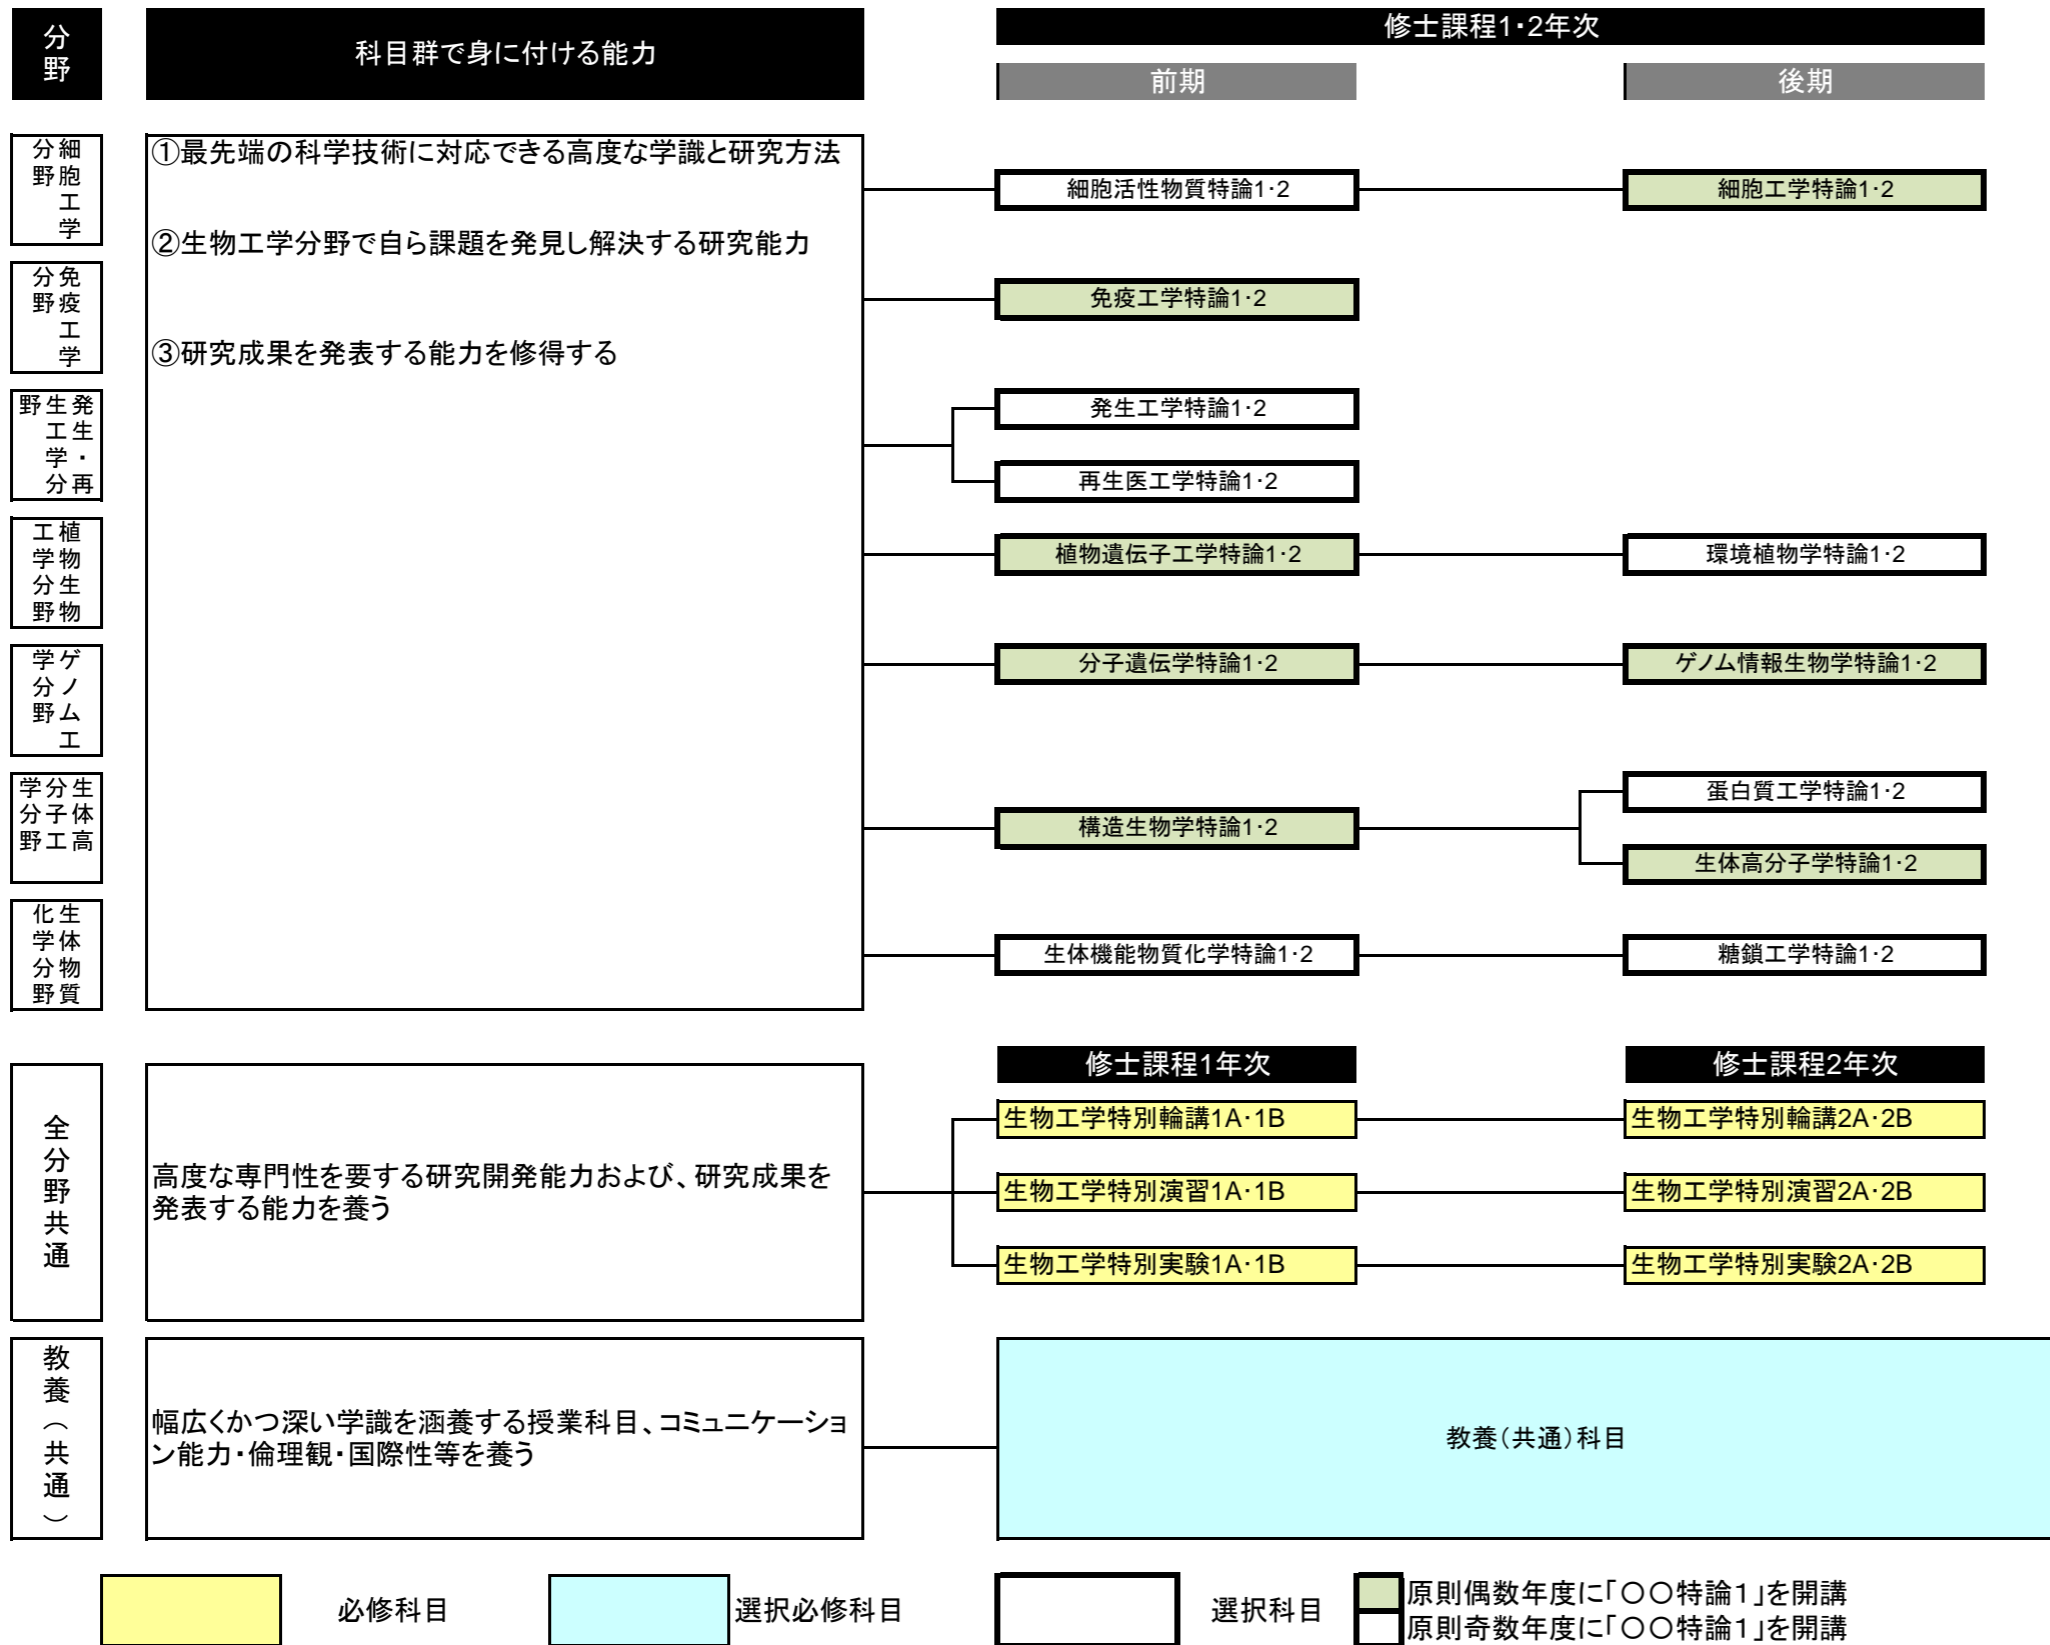

人材養成等に関する目的

本学ホームページに掲載。
https://www.tus.ac.jp/disclosure/grad_aim/

カリキュラム・ポリシー

本学ホームページに掲載。
https://www.tus.ac.jp/fac_grad/grad/policy/kiso_bio.html

必修科目
 選択必修科目
 選択科目
 原則偶数年度に「〇〇特論1」を開講
 原則奇数年度に「〇〇特論1」を開講